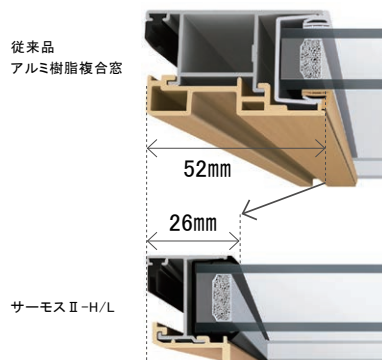

※画像はイメージです。
※説明画像・イラストはサーモスII-Hを使用

フレームをスリム化し、ガラス面積を14%※拡大。

サーモスは、フレームをスリム化したスマートなデザインを追求。視界がすっきり広がって、部屋に居ながら自然の光や景色を身近に感じることができます。

※縦すべり出し窓(オペレーター) W640×H1170での比較。

フレームをスリム化し、熱のロスを低減。

窓の断熱性を高めるためには、ガラスに比べて熱を通しやすいフレームの露出を少なくする必要があります。そこで、サーモスは独自の技術により、フレームの極小化とガラス面積最大化を図り、断熱性能を向上させました。