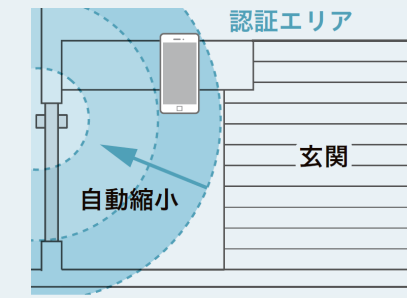

電池残量のお知らせ

電池式の場合、ドア本体の電池残量が少なくなったらアプリでお知らせします。

ドア本体のソフトウェアアップデート

アプリを介して、ドア本体のソフトウェアのアップデートが可能です。

※メール通知機能は、Gmailのメール通知サービスを使用しているため、通知を送る側の人のGmailアカウント登録が必要となります。(通信費用はご利用者負担です。)尚、GoogleがGmailのメール通知サービスの提供を終了した場合(または内容が変更された場合)、メール通知機能の一部または全機能が利用できなくなる可能性があります。

置き忘れ対策

安心!

Bluetooth®認証エリア調整機能

Bluetooth®電波の特性上、スマートフォンの機種や持つ位置、設置環境などにより認証エリア(反応のしやすさ)は変動します。

認証エリアの広さをアプリで調整できます。

※認証エリアを広くすると保管禁止エリアも広くなりますのでご注意ください。

自動で認証エリアを縮小! 「セキュリティエリアコントロール」機能

スマートフォンが認証エリア内に一定時間置かれていないと、防犯のため認証エリアを段階的に自動で縮小します。

※エリア縮小はそのスマートフォンで施錠を行うか、通信範囲外へ出るなどドアとの通信が切れると解除されます。 ※通常はドアから離れて保管してください。

◆お願い

- 商品によっては、改良などにより仕様、寸法、カラーなどに多少の変更が生じる場合がありますのでご了承ください。
- 商品写真は印刷のため、現物と若干異なりますので、実際の商品見本をご確認ください。
- 商品写真は参考例です。実際に花瓶や小物等を置かれる場合は、落下等の事故がないように取り扱いにご注意ください。
- 表示価格は、商品代りのメーカー希望小売価格で、取付費・工事費、消費税、セット写真の小物など別途ご負担をお願いいたします。
- 掲載内容及び写真・図版の無断転載はたかく断ります。(許可なく転載・流用した場合、損害賠償が発生します。)