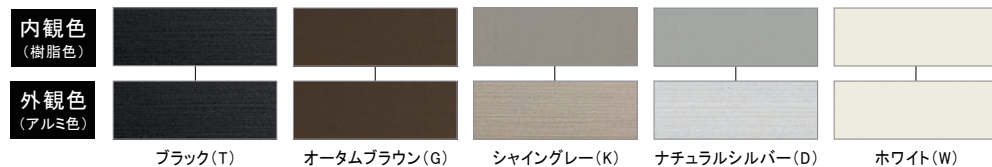

COLOR VARIATION

◆ご注意とお願い
・写真は印刷のため、実際の色と異なる場合がございます。現物またはサンプルなどにてご確認ください。
・商品によっては、予告なく改良、仕様変更などを行う場合がありますので、ご了承ください。
・主要部材、アイテムのみの掲載につき、ご提案プランの詳細は見積書や図面にてご確認ください。
・掲載内容及び写真・図版の無断掲載はかたくお断りします。(許可なく転載・流用した場合、損害賠償が発生します。)

■ 下記のサッシから プランニングをお願いします ■

シャッターサッシ【掃きだし窓】	3F 非常進入口用サッシ【掃きだし窓】	シャッターサッシ【腰窓タイプ】	小窓タイプ
合計で3ヶ所	1ヶ所	3ヶ所	合計で3ヶ所まで
※シャッターサッシは全てプレス付となります シャッター付引違い窓 手動標準タイプ	単体引違い窓	※シャッターサッシは全てプレス付となります シャッター付引違い窓 手動標準タイプ	上げ下げ窓 FS 面格子付 上げ下げ窓 FS 面格子付引違い窓 ヒシクロス格子になります
1F : 16020 (W1570×H2000) 2・3F : 16018 (W1570×H1800)	3F : 16518 (W1620×H1800)	16009 (W1570×H900)	06007 (W570×H700) 06005 (W570×H500) or 06007 (W570×H700)
			高所用横すべり出し窓(オペレーター) オペレーターハンドル 閉じた状態 開いた状態
			165023 (W1620×H230) 16503 (W1620×H300)

装飾窓【下記明細 合計8ヶ所まで】

横すべり出し窓 (オペレーター) 06005 (W570×H500) 06007 (W570×H700)	FIX窓 (外押縁タイプ) W 036・060 H 07・09 上記の組み合わせの寸法が可能です。 ※FIX窓には面格子はつきません	縦すべり出し窓 T (オペレーター) W03609 (W335×H900) ※小開口アームはオプションとなります(縦滑り出窓のみ)	スリットサイズ 住宅のアクセントとなる、縦にすっきり伸びたサイズもご用意。天井を高く見せる視覚的効果もあります。省スペースで設置できるため、住宅密集地でもプライバシーと採光性を両立できます。 縦スリット 03109 (W280×H900) 03111 (W280×H1100) 03113 (W280×H1300)	スクエアサイズ 約28cm角の小窓タイプもご用意しています。連続して複数使用するなど、使い方によって建物の外観に個性的な表情を与え、採光計画のアイデアも広がります。 031028 (280角) 041038 (380角)
内倒し窓 06005 (W570×H500) 06007 (W570×H700)			横スリット FIX窓 119028 (W1165×H280) 160028 (W1570×H280)	FIX窓 横すべり出し窓 (オペレーター)

アルミ樹脂複合サッシ FG-L 標準仕様明細

- サッシ本数は 合計18本まで + 玄関ドア1本
- 掃きだし窓は計4本まで【シャッター付き・非常進入口用 単体サッシ含む】
- シャッター付き腰窓は3本、小窓タイプは合計で3本まで
- 装飾窓は計8本まで
- 連窓・段窓は対応不可です。
- ガラス種類【掃きだし窓のみ 透明ガラス 左記以外は 型ガラス】
- ※上記明細・サイズ以外は 全てオプションとなります。