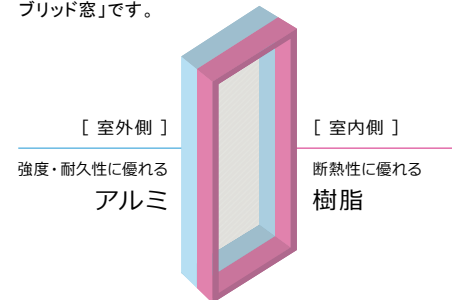

アルミの良さと樹脂の良さを融合した「ハイブリッド窓」

室外側に強度・耐久性に優れたアルミを採用し、雨、風、日差しによる劣化を防止。室内側には断熱性に優れた樹脂を採用し、熱の出入りを抑制。アルミの良さと樹脂の良さを融合させた新しい構造の窓、それが「ハイブリッド窓」です。

ハイブリッド構造で、フレーム高性能化。

室外側は耐久性や強度に優れたアルミを採用し、雨、風、日差しによる劣化を防止。室内側には、アルミに比べ熱伝導率(熱の伝えやすさ)が約1/1000の樹脂を採用し、熱の出入りを抑えます。

※画像はイメージです。
※説明画像・イラストはサーモスII-Hを使用

フレームをスリム化し、ガラス面積を14%※拡大。

サーモスは、フレームをスリム化したスマートなデザインを追求。視界がすっきり広がって、部屋に居ながら自然の光や景色を身近に感じることができます。

※縦すべり出し窓(オペレーター) W640×H1170での比較。

フレームをスリム化し、熱のロスを低減。

窓の断熱性を高めるためには、ガラスに比べて熱を通しやすいフレームの露出を少なくする必要があります。そこで、サーモスは独自の技術により、フレームの極小化とガラス面積最大化を図り、断熱性能を向上させました。

※引違い窓マドサイズ(縦框)での比較。

網入り複層ガラス グリーン

防火地域の標準ガラス。高断熱で冬も夏も快適。

室内側ガラスにコーティングした特殊金属膜の効果で一般複層ガラスの約1.7倍※1の断熱効果を発揮。冬も夏も室内を快適にキープし、エアコン効率を高めて住宅の省エネ化に貢献します。 ※1 一般複層ガラス3+A16+3とLow-E複層ガラスグリーン6.8+A12+3を比較。

日射熱取得率	42%
熱貫流率	1.6W/(㎡・K)
紫外線カット率	84%
可視光透過率	66%