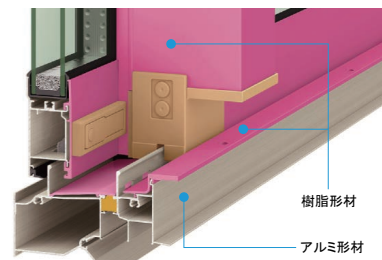

※画像はイメージです。
※説明画像・イラストはサーモスII-Hを使用

フレームをスリム化し、ガラス面積を14%※拡大。

サーモスは、フレームをスリム化したスマートなデザインを追求。視界がすっきり広がって、部屋に居ながら自然の光や景色を身近に感じることができます。

※縦すべり出し窓(オペレーター) W640×H1170での比較。

フレームをスリム化し、熱のロスを低減。

窓の断熱性を高めるためには、ガラスに比べて熱を通しやすいフレームの露出を少なくする必要があります。そこで、サーモスは独自の技術により、フレームの極小化とガラス面積最大化を図り、断熱性能を向上させました。