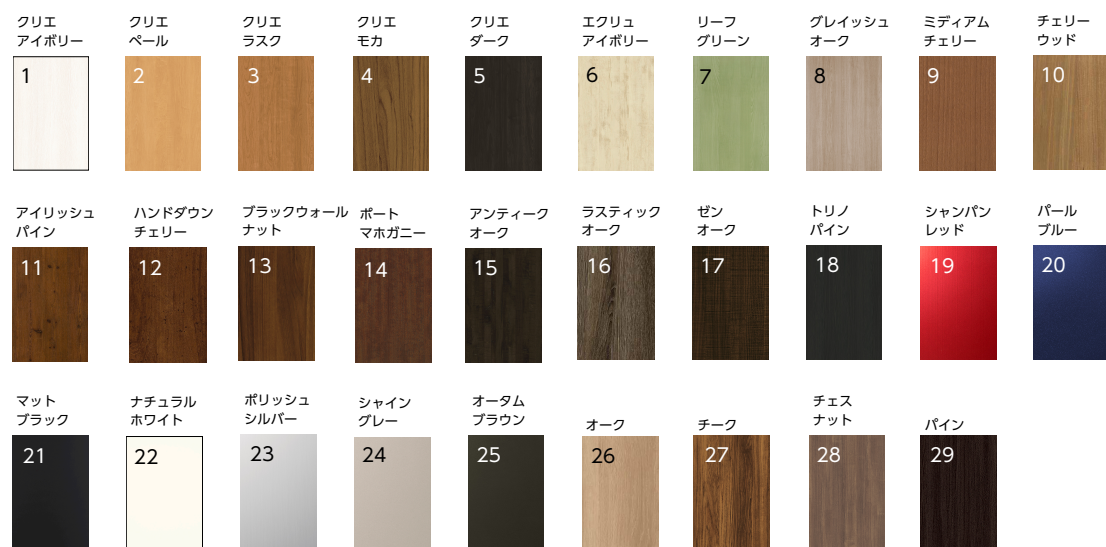

ドアのボタンを押すだけで、カギが施解錠

タグキーセット

カラーバリエーション

S13型

パールブルー
設定色：19 20 22 23 28 29

S14型

シャンパンレッド
設定色：13 19 20 21 28 29

M22型