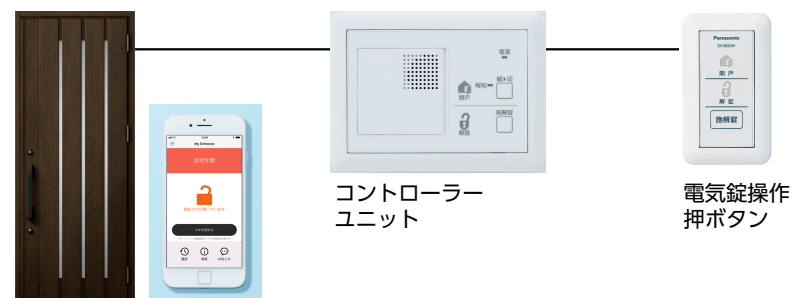

お子様にも!

スマホ、ときどき、玄関キー。

専用アプリをインストールすれば、スマートフォンが玄関キーに早変わり。Bluetooth®通信により、ドアのボタンを押すだけで施錠できます。

【ファミロック説明動画】

詳しくはWEBで

ファミロック 検索

便利!

玄関まで行かなくても、リビングや2階のお部屋から施錠操作と状態確認ができます。

※上記掲載の各写真・イラストはイメージです。見積内容とは異なる場合がありますので、ご注意ください。

タグキーセット

快適!

スマートフォンでの施錠スピード

ドアのボタンを押してからの施錠スピードが速く、ストレスない出入りを実現。

なんと!
約2秒

※スマートフォンを鞆やポケットに入れた状態でのドア本体のタッチ操作による施錠スピード

FamiLock専用アプリ [My Entrance]