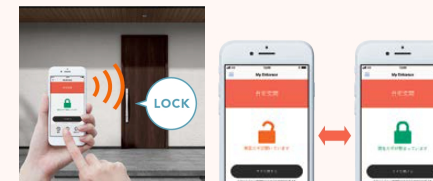

利用料金 無料

専用アプリ「My Entrance」をダウンロードしてドアに登録すれば、お手持ちのスマートフォンで「FamiLock」を操作したり、操作履歴の確認やメール通知も可能です。

※Bluetooth®をONにして、アプリのバックグラウンド起動が必要です。

■アプリのダウンロードはコチラ

こちらの二次元コードからダウンロードページにアクセスできます。アプリストアから検索する場合は「My Entrance」と検索してください。

【対応スマートフォンについて】

スマートフォンの機種やOSのバージョンにより、正常に作動しない場合があります。こちらの二次元コードにアクセスして対応スマートフォン一覧をご確認ください。

App Store からダウンロード

Google Play で手に入れよう

カギの施錠

スマートフォンを取り出さずに、カギを施錠

登録されたスマートフォンがBluetooth®認証エリア内に入ると、ドアのボタンを押すだけでカギの施錠ができます。

アプリ操作で、カギを施錠

Bluetooth®通信エリア内であれば、アプリ画面での操作でカギの施錠ができます。

※通信距離の詳細は、カタログをご覧ください。
※スマートフォンとリモコンは、合計10件まで登録可能です。

履歴の確認

自分の履歴

自分のスマートフォンを使用して施錠を行った場合、アプリ内に操作履歴が残ります。

※離れた場所から現在の施錠状態を確認できるものではありません。

家族の履歴