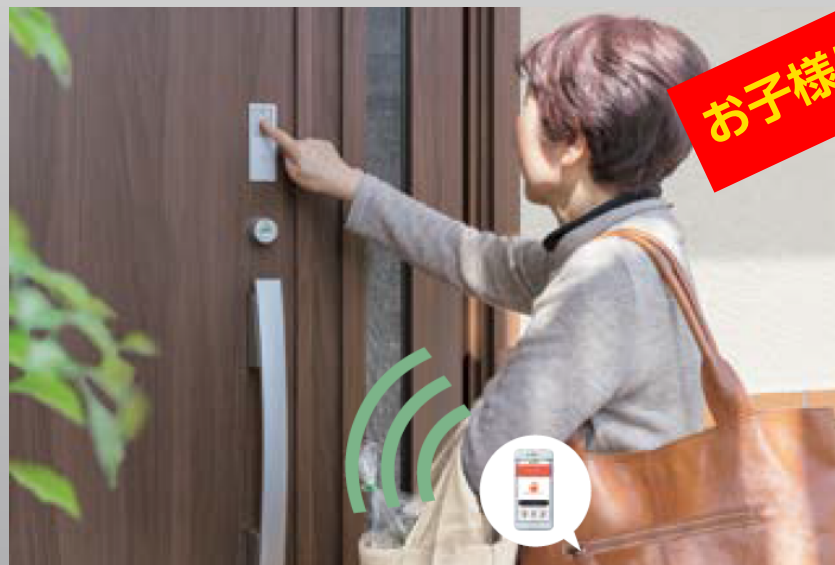

お子様にも!

スマホ、ときどき、玄関キー。

専用アプリをインストールすれば、スマートフォンが玄関キーに早変わり。Bluetooth®通信により、ドアのボタンを押すだけで施錠できます。

【ファミロック説明動画】

詳しくはWEBで

ファミロック 検索

便利!

玄関まで行かなくても、リビングや2階のお部屋から施錠操作と状態確認ができます。