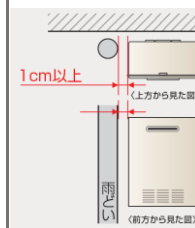

シンプルリモコン MFC-250V 希望小売価格(税抜) 32,800円

浴室リモコン

台所リモコン

・ピクトグラムと大きくて見やすい

よく使うスイッチを
 絵文字、面積も大きく
 してわかりやすい

- ・ボイスガイダンス機能付き
 お湯はり完了をメロディとボイスでお知らせ
- ・ふろ予約機能
 設定時刻にお湯はりを完了
- ・かんたん時刻合わせ、各種設定
 1つのスイッチで1つ機能で使いやすい

側方近接設置1cm対応